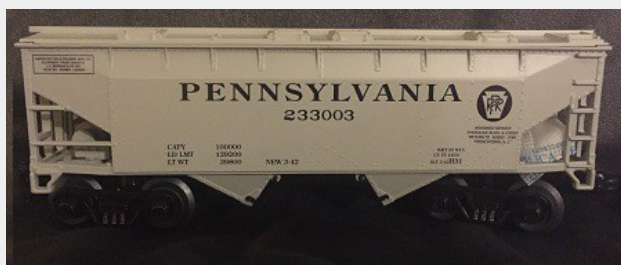

# O-Line Reproductions

**Item:** OLR102

**Description:** ATSF Stock Car #601114

**Item:** OLR122

**Description:** UP Pacific Fruit Express Reefer

**Item:** OLR127

**Description:** Mclahney Creamery Reefer

**Item:** OLR140

**Description:** Armour Meat Reefer

**Item:** OLR141

**Description:** Cancer Cure #2 Covered Hopper

**Item:** OLR145

**Description:** Reading Ale Covered Hopper

**Item:** OLR143

**Description:** PRR Covered Hopper #233003

**Item:** OLR150  
**Description:** Penn Box Car #641511

**Item:** OLR203A  
**Description:** ATSF Streamliner 4pk

**Item:** OLR160  
**Description:** Texaco Tank Car

**Item:** OLR169  
**Description:** PRR Caboose #5914