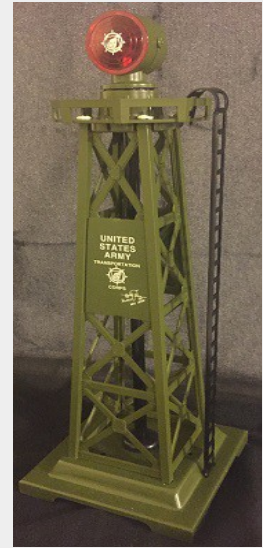

**Description:** Armour Meat Reefer

**Item:** OLR141

**Description:** Cancer Cure #2 Covered Hopper

**Item:** OLR145

**Description:** Reading Ale Covered Hopper

**Item:** OLR143

**Description:** PRR Covered Hopper #233003

**Item:** OLR150  
**Description:** Penn Box Car #641511

**Item:** OLR203A  
**Description:** ATSF Streamliner 4pk

**Item:** OLR160  
**Description:** Texaco Tank Car

**Item:** OLR169  
**Description:** PRR Caboose #5914

**Item:** OLR604  
**Description:** Snaptrack O31 Remote Switch

**Item:** OLR404  
**Description:** Septa Speeder

**Item:** OLR503  
**Description:** PRR GG-1 Tuscan 5 #4877

**Item:** OLR808  
**Description:** Park Figures w/bench

**Item:** OLR705  
**Description:** US Army Rotating Beacon

**Item:** OLR701  
**Description:** AEC Railyard Light Tower

**Item:** OLR801  
**Description:** Figures Pass Station + ACCE

**Item:** OLR709  
**Description:** US Navy Water Tower LTD